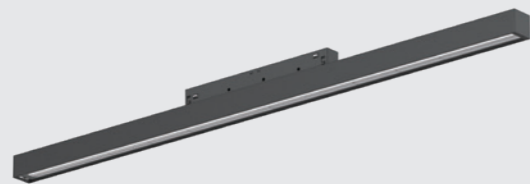

# Linear module

Easy installation

**MT20GW**  
Wall washer

**MT20FD**  
Diffuser

**MT20FP**  
Prismatic

**MT20LA**  
Asymmetric

**MT20LS**  
Double Asymmetric

**MT20G**  
Grating