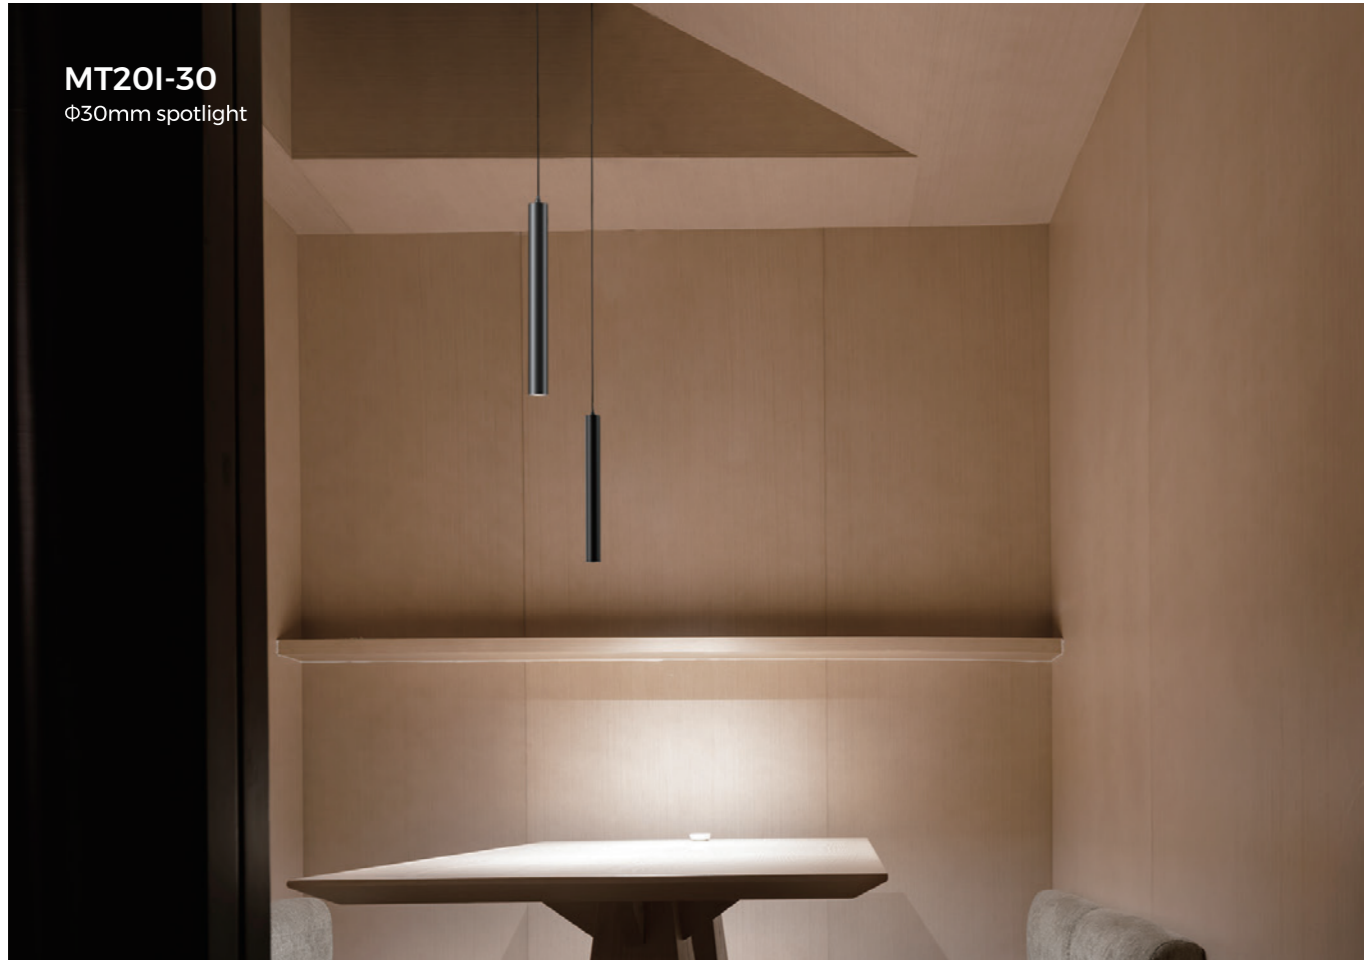

# Decorative light module

**MT20SS**  
Sunset light

**MT20IW**  
Waterdrop light

**MT20I-30**  
Φ30mm spotlight

**MT20I-50**  
Φ50mm spotlight

**MT20I-30**  
Φ30mm spotlight

**MT20I-50**  
Φ50mm spotlight

Easy installation