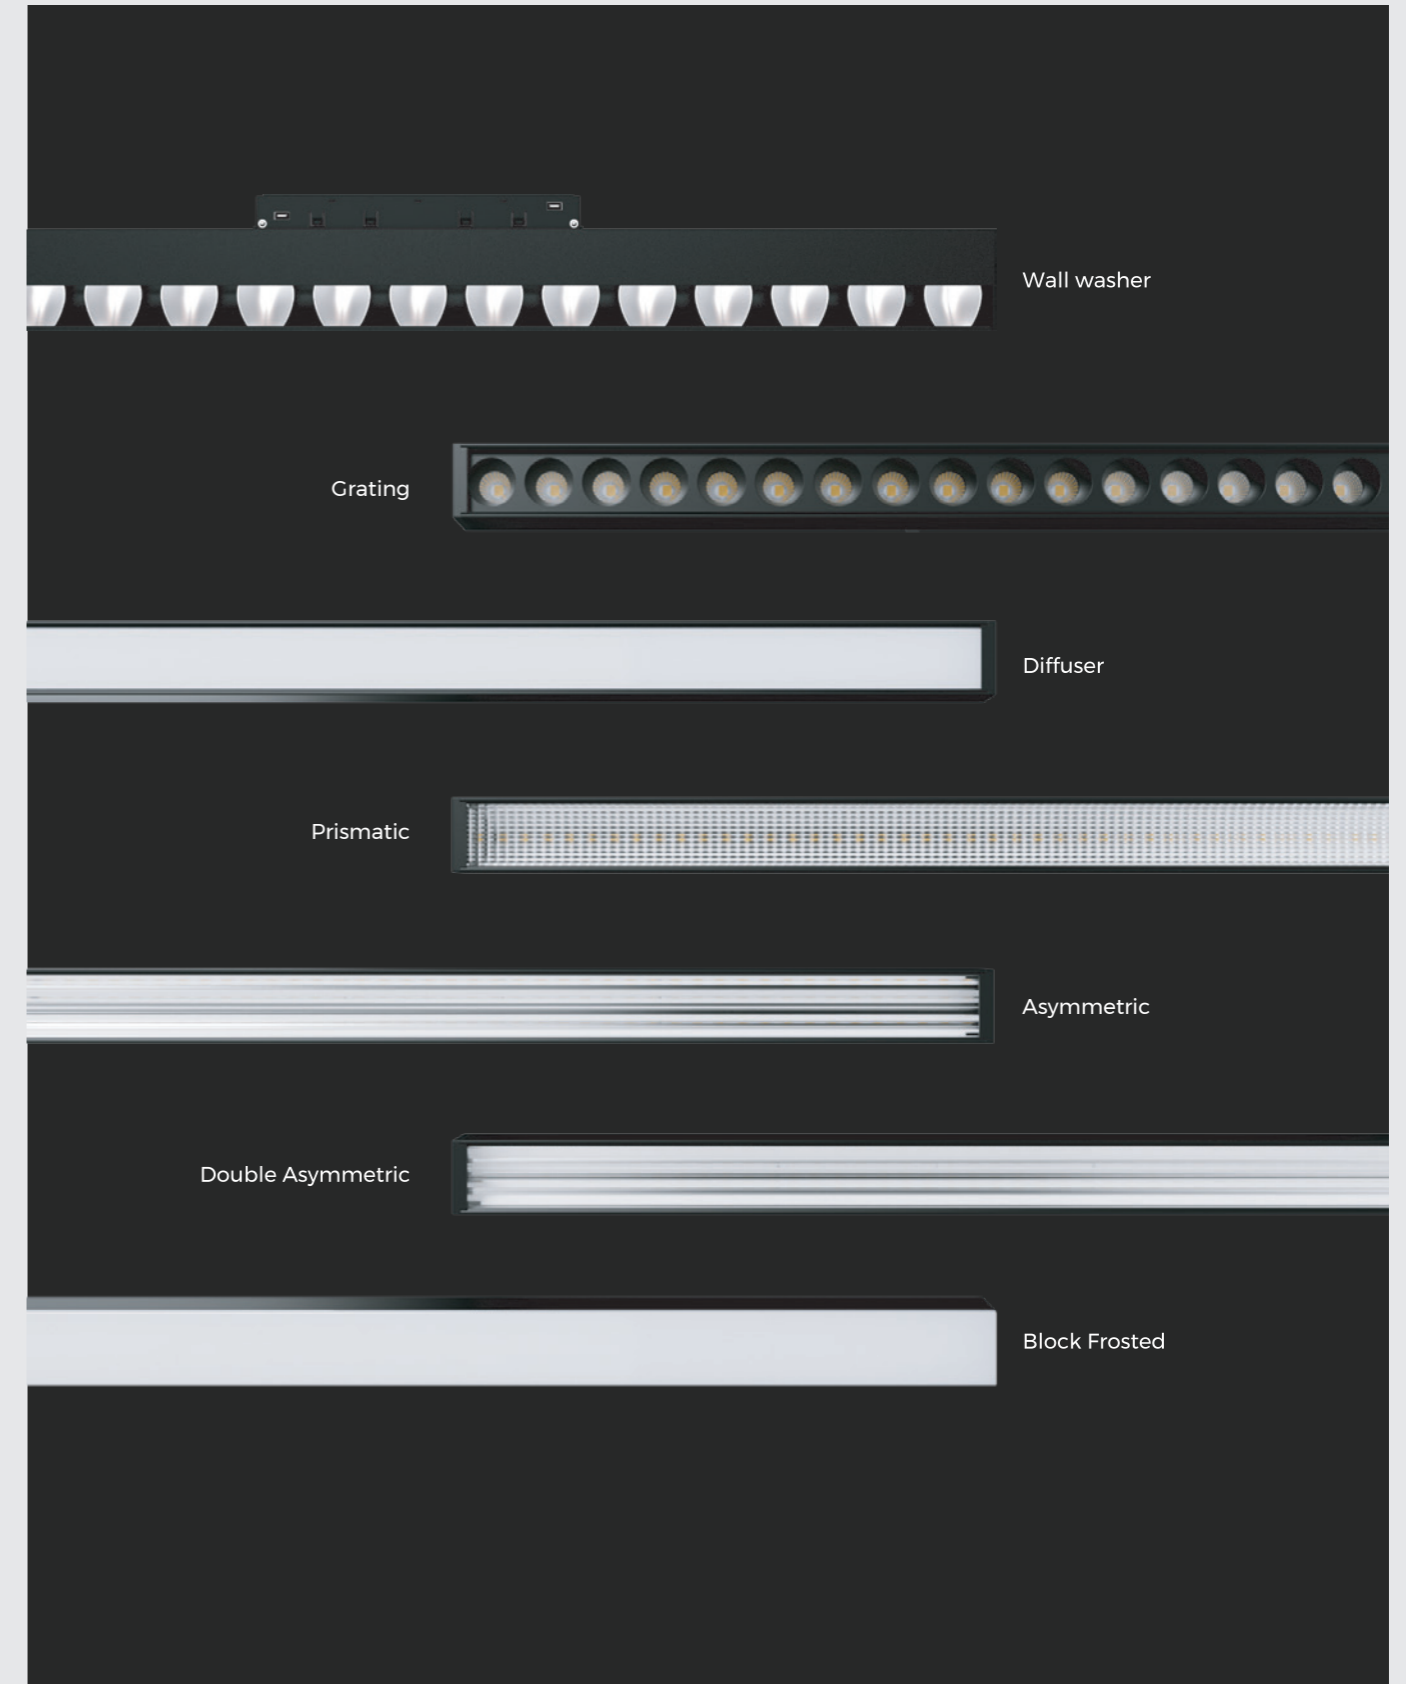

## Optics

# Linear module

Easy installation

**MT20GW**  
Wall washer

**MT20FD**  
Diffuser

**MT20FP**  
Prismatic

**MT20LA**  
Asymmetric

**MT20LS**  
Double Asymmetric

**MT20G**  
Grating

**MT20G(A)**  
Grating

\*The Angle is adjustable

## Mask